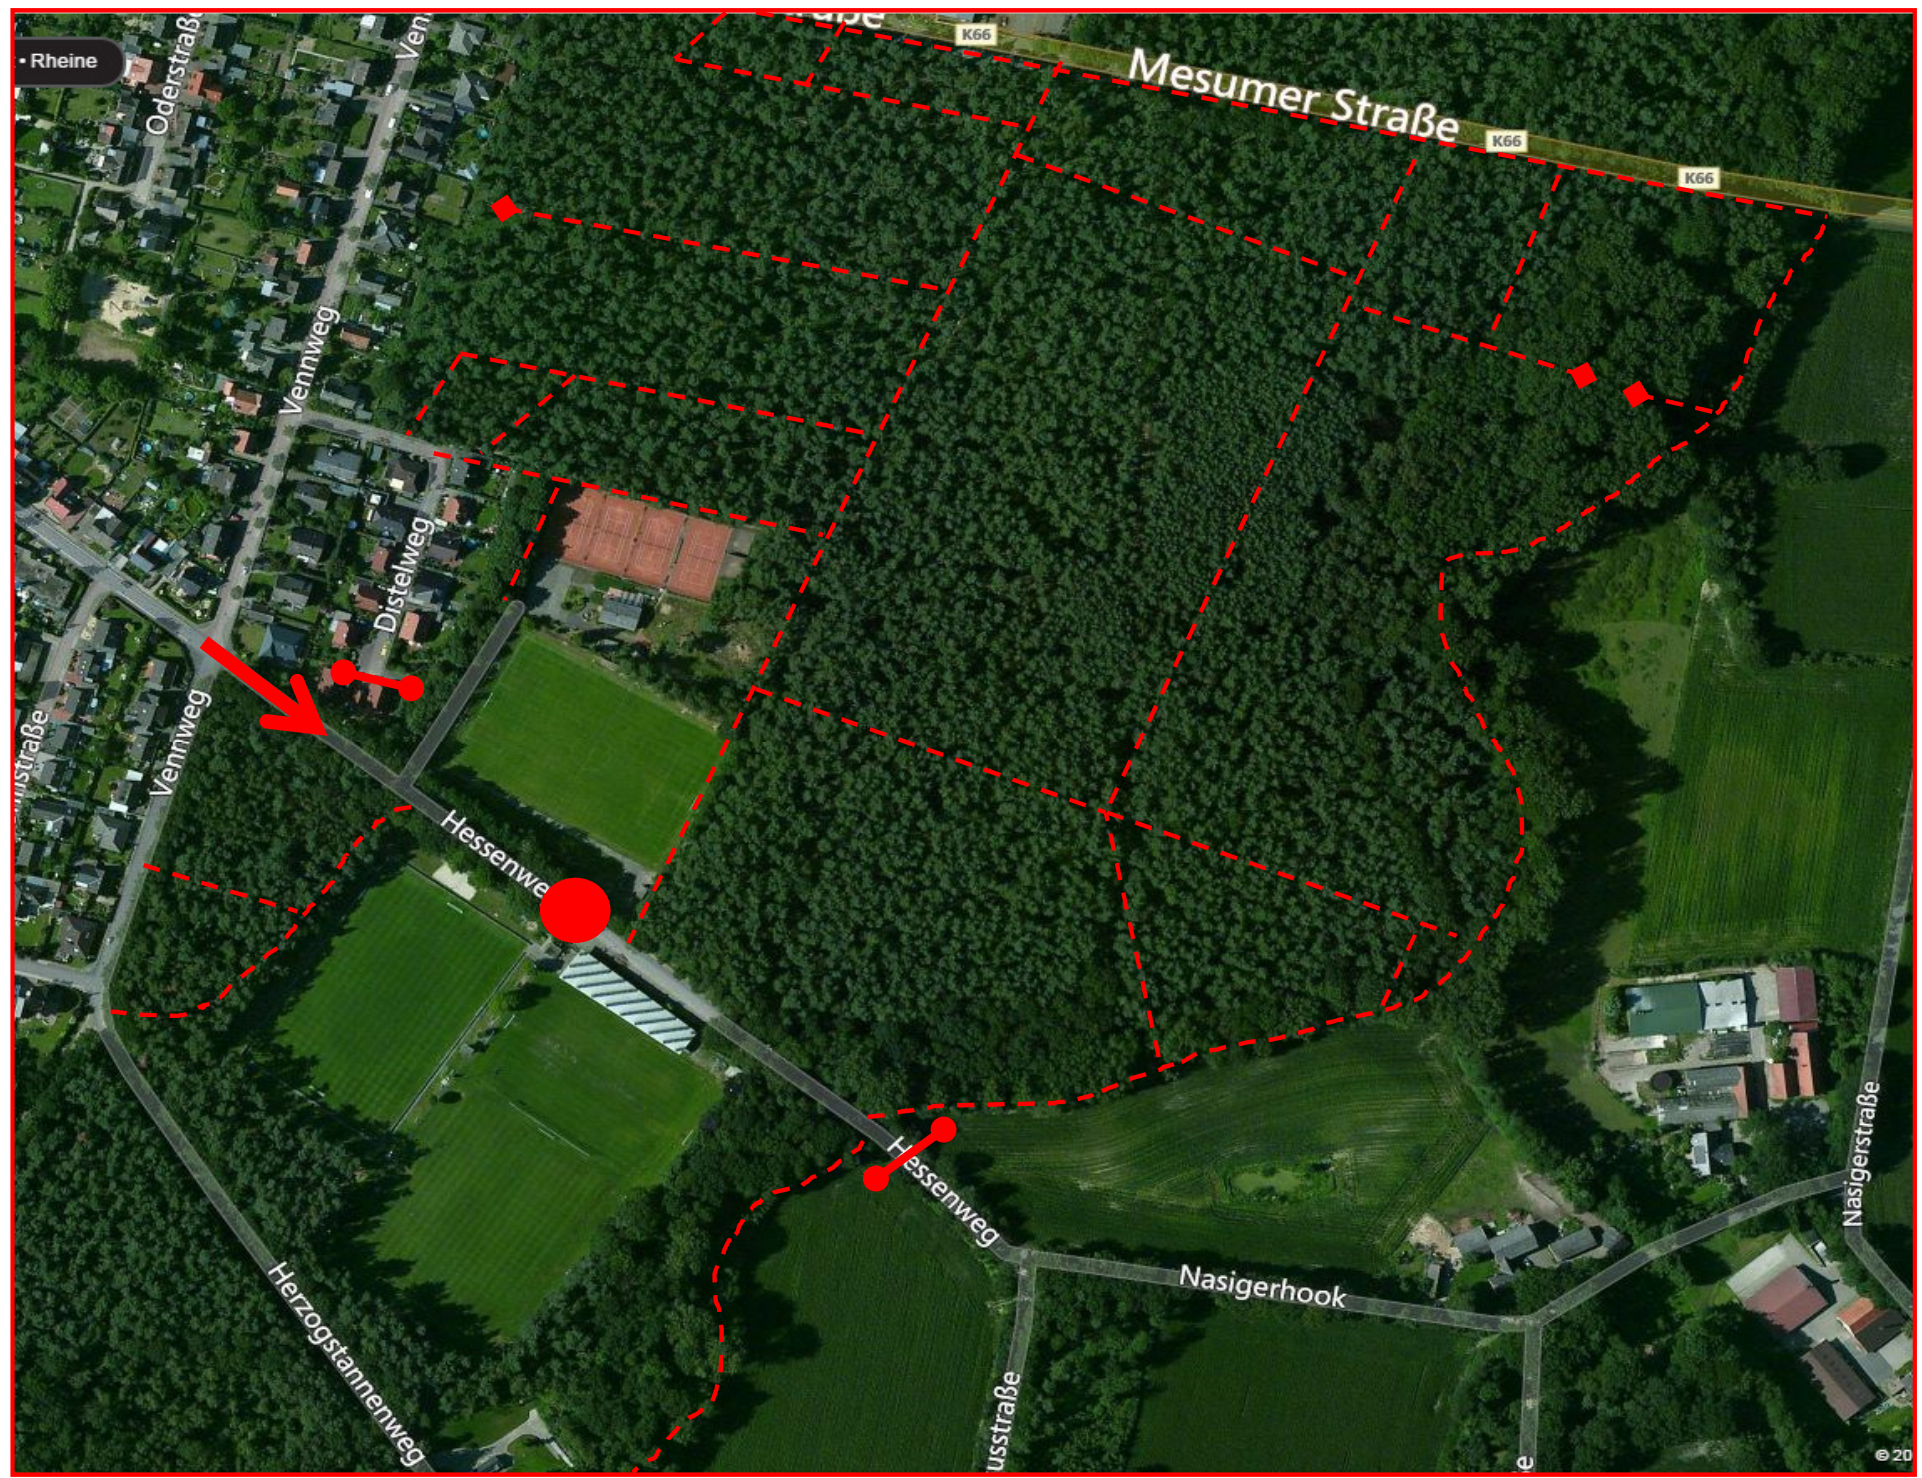

# Lageplan Waldparkstadion Hauenhorst

Hessenweg, 48432 Rheine-Hauenhorst

-  Stadioneingang
-  Zufahrt
-  Durchfahrt verboten (Nur Fahrräder und Fussgänger)
-  Fuss- (Wald)weg
-  Sackgasse

*Wir stehen gegenüber dem örtlichen Sportverein in der Pflicht, dass alle Hinterlassenschaften der Hunde in die entsprechenden Müllbehälter entsorgt werden. Wir fordern Euch auf, uns dabei „tatkräftig“ zu unterstützen!!*