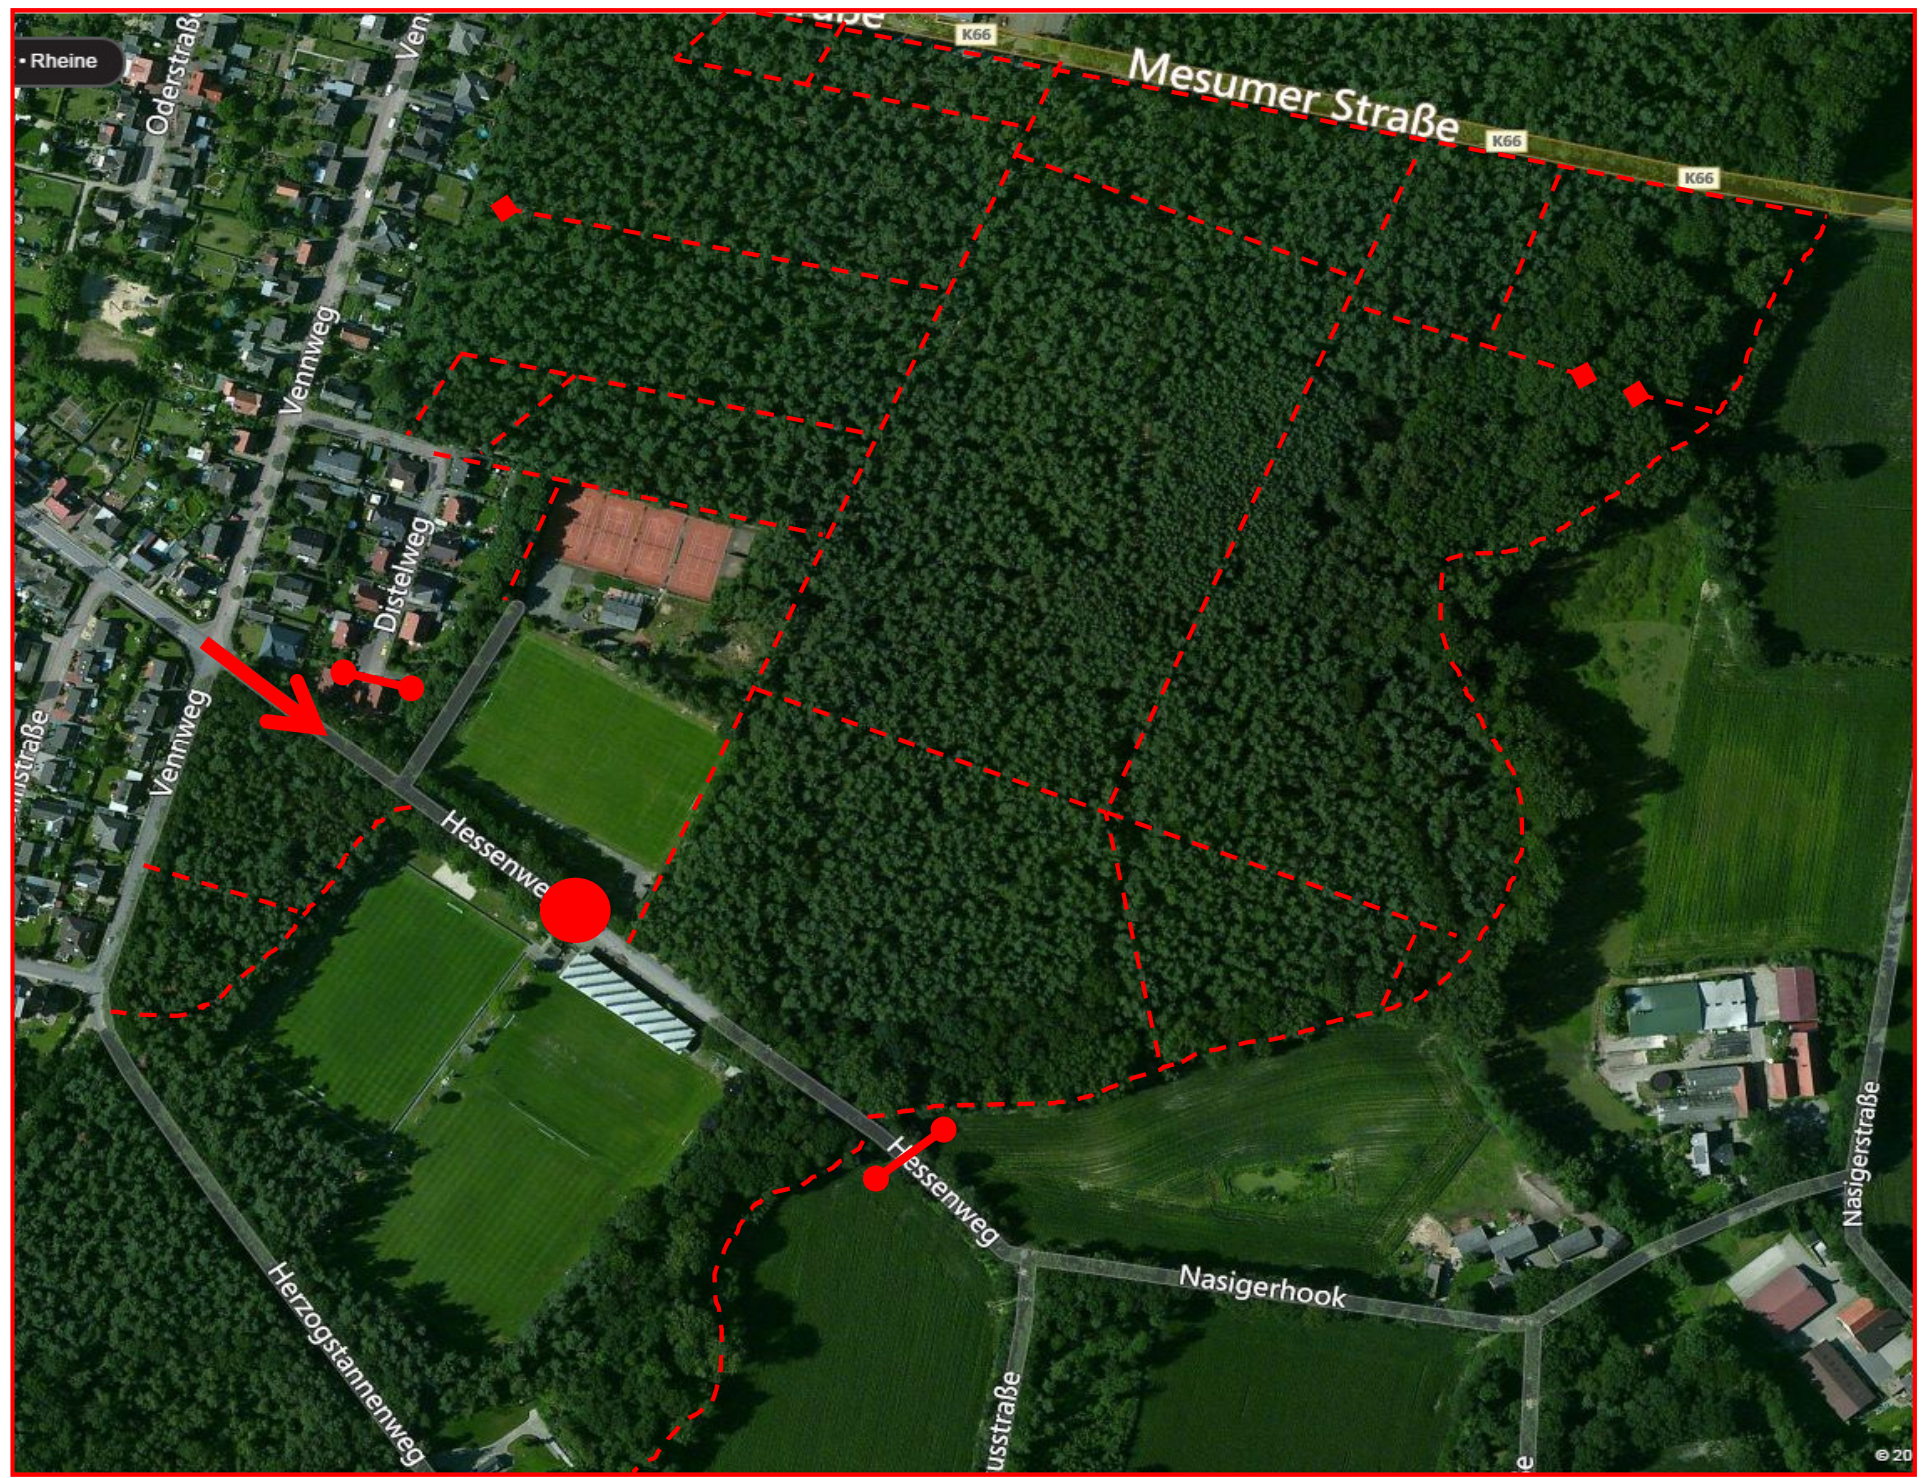

Lageplan Waldparkstadion Hauenhorst

Hessenweg, 48432 Rheine-Hauenhorst

- Stadioneingang
- ➔ Zufahrt
- Durchfahrt verboten (Nur Fahrräder und Fussgänger)
- - - - - Fuss- (Wald)weg
- - - ◆ - - - Sackgasse

Wir stehen gegenüber dem örtlichen Sportverein in der Pflicht, dass alle Hinterlassenschaften der Hunde in die entsprechenden Müllbehälter entsorgt werden. Wir fordern Euch auf, uns dabei „tatkräftig“ zu unterstützen!!